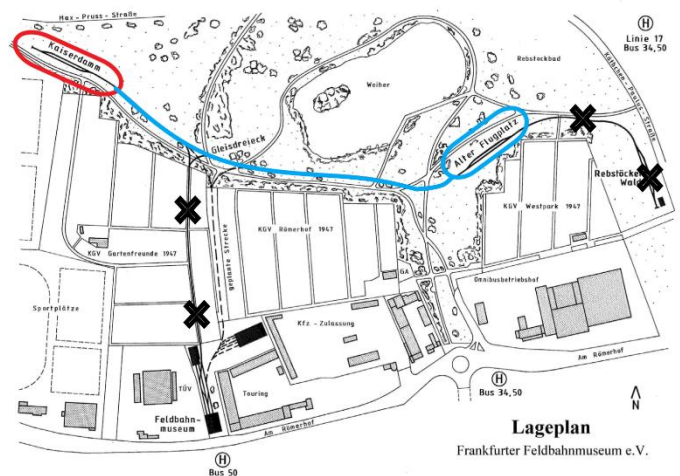

Frankfurter Feldbahnmuseum

Pendelfahrten im Rebstockpark am 07.06.2020 von 11 bis 17 Uhr

Unsere Züge verkehren zwischen Station ‚Kaiserdamm‘ und
‚Alter Flugplatz‘ nach Bedarf durch den Rebstockpark!

Bitte um Beachtung:

Der Ein- und Ausstieg ist nur
am ‚Kaiserdamm‘ möglich.

Fahrpreise pro Mitfahrt:

Erwachsene 5,- €,

Kinder (4 – 14 Jahre) 2,50 €,

Familien: (2 Erw. & Kinder) 10,- €

Lageplan

Frankfurter Feldbahnmuseum e.V.

Weitere Infos unter: www.feldbahn-ffm.de/pendelfahrten
Mail: ffmev@feldbahn-ffm.de